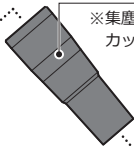

集塵ホースアダプター

※集塵機と緩衝する場合は、カットして使用してください。

→ 集塵機に接続

ユーザーと共に歩む
株式会社

三ヤナガ

4955423-1