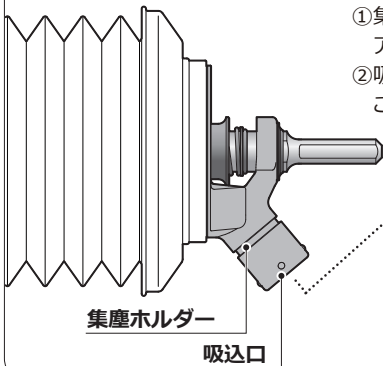

# 集塵ホースアダプターの使用方法

- ①集塵ホルダーの吸込口に、集塵ホースアダプターを取り付けてください。
- ②吸込口に集塵機のホースを差し込んでご使用ください。